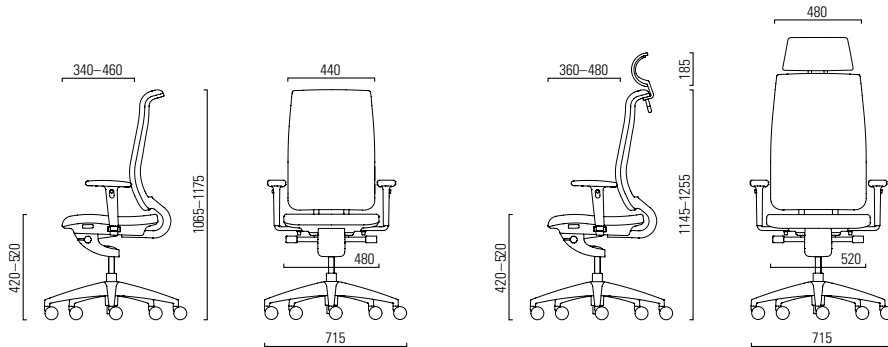

Girsberger AG, Bützberg, CH
Girsberger AG, Wien, A
Girsberger France, Paris, F
Girsberger GmbH, Endingen, D
Girsberger UK, London, GB
Girsberger Iberia S.L., Madrid, E
Girsberger Benelux BV, Amsterdam, NL
Girsberger Industries, Inc., Smithfield, USA
Tuna-Girsberger Tic. AS, Silivri, TR

mail@girsberger.com
www.girsberger.com

5 Jahre Garantie
5 ans de garantie
5 anni di garanzia

Masse nach EN 1335. Angaben unter Vorbehalt von Änderungen
Dimensions selon EN 1335. Indications sujettes à modifications
Dimensioni secondo EN 1335. Dati con riserva di apportare modifiche

girsberger